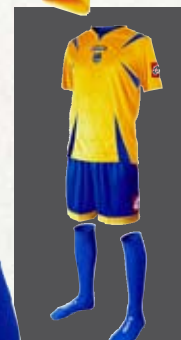

TAGLIE DISPONIBILI:

Adulto - Bambino

MODELLI:

Manica CORTA
Manica LUNGA

PERSONALIZZAZIONE:

Logo Società Cucito
Logo Società Transfert plastico
Numero giocatore GRANDE
Numero giocatore PICCOLO
Richeste particolari verranno gestite dal Customer Care

Flame / white

Black / white

Yellow / royal

Royal / white

Abbigliamento
Ufficiale TEAM
2012/13

MODELLO
MANICA CORTA

MODELLO
MANICA CORTA

MODELLO
MANICA CORTA

COMPLETO CALCIO:

Maglietta
Pantaloncini
Calzettoni

TAGLIE DISPONIBILI:

Adulto - Bambino

MODELLI:

Manica CORTA
Manica LUNGA

PERSONALIZZAZIONE:

Logo Società Cucito
Logo Società Transfert plastico
Numero giocatore GRANDE
Numero giocatore PICCOLO
Richeste particolari verranno gestite dal Customer Care