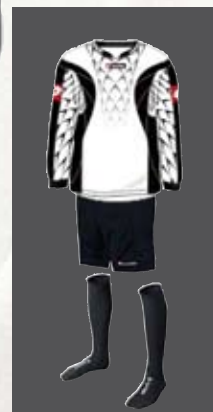

Jello / fluo / black

Blak / fog

Flame / black

Abbigliamento
Ufficiale TEAM
2012/13

MODELLO
PANTALONE CORTO

MODELLO
PANTALONE CORTO

MODELLO
PANTALONE CORTO

COMPLETO PORTIERE:
Maglietta /Pantaloni/Calzettoni